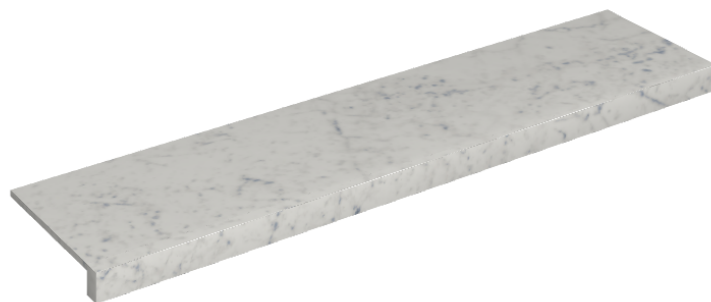

## Window Sill 120

Rivestimento del  
prodotto

Charme Extra Carrara  
Matt

I colori e le altre caratteristiche estetiche delle piastrelle presenti nelle illustrazioni presenti sul sito sono puramente indicativi. Guarda sempre i campioni di persona prima dell'acquisto.