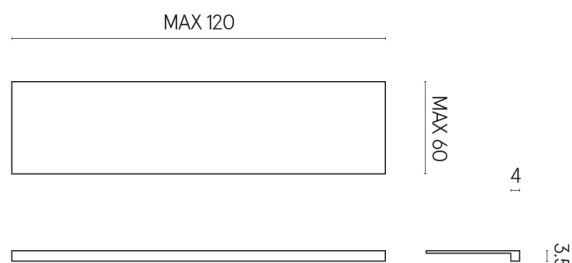

SCHEDA DI CONFIGURAZIONE

Cod. art.: 620890000001

Horizon

Window Sill 120

Rivestimento del
prodotto
Metropolis Arcadia
Brown Matt

I colori e le altre caratteristiche estetiche delle piastrelle presenti nelle illustrazioni presenti sul sito sono puramente indicativi. Guarda sempre i campioni di persona prima dell'acquisto.