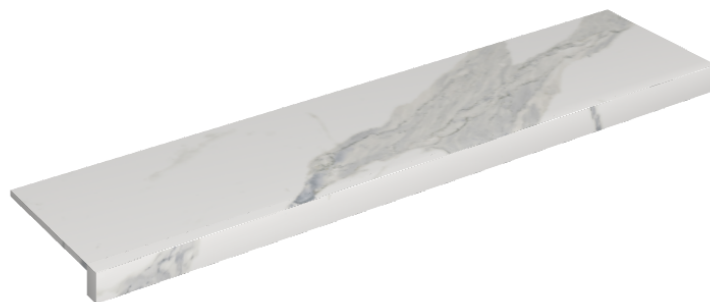

## Window Sill 120

Rivestimento del  
prodotto

Stellaris Statuario  
White Matt

I colori e le altre caratteristiche estetiche delle piastrelle presenti nelle illustrazioni presenti sul sito sono puramente indicativi. Guarda sempre i campioni di persona prima dell'acquisto.