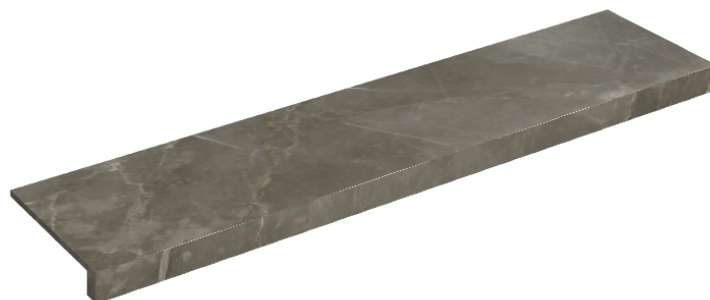

SCHEDA DI CONFIGURAZIONE

Cod. art.: 620890000001

Horizon

Window Sill 120

Rivestimento del
prodottoStellaris Tuscania
Grey Matt

I colori e le altre caratteristiche estetiche delle piastrelle presenti nelle illustrazioni presenti sul sito sono puramente indicativi. Guarda sempre i campioni di persona prima dell'acquisto.