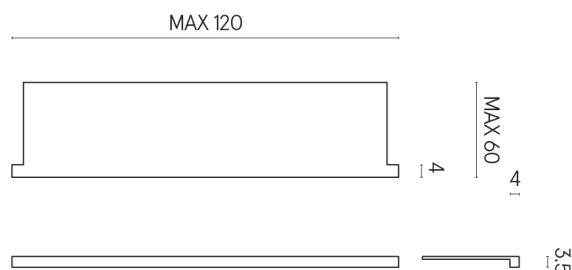

SCHEDA DI CONFIGURAZIONE

Cod. art.: 620890000002

Horizon

Window Sill With Horns

120

Rivestimento del
prodotto
Contempora Pure
Honed Satin

I colori e le altre caratteristiche estetiche delle piastrelle presenti nelle illustrazioni presenti sul sito sono puramente indicativi. Guarda sempre i campioni di persona prima dell'acquisto.