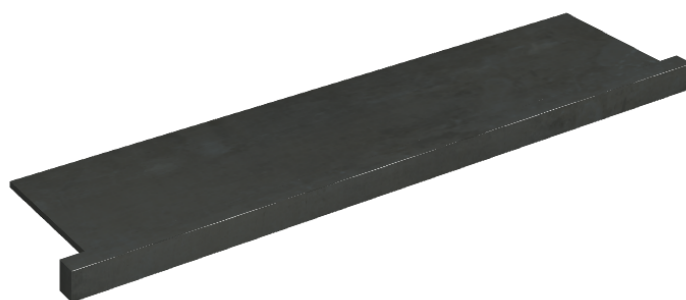

SCHEDA DI CONFIGURAZIONE

Cod. art.: 620890000002

Horizon

Window Sill With Horns

120

Rivestimento del
prodotto
Surface Steel Matt

I colori e le altre caratteristiche estetiche delle piastrelle presenti nelle illustrazioni presenti sul sito sono puramente indicativi. Guarda sempre i campioni di persona prima dell'acquisto.