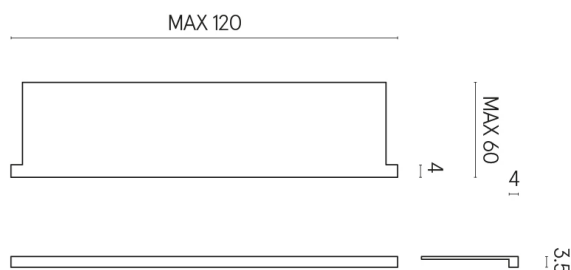

SCHEDA DI CONFIGURAZIONE

Cod. art.: 620890000002

Horizon

Window Sill With Horns

120

Rivestimento del
prodotto
Surface Steel Matt

I colori e le altre caratteristiche estetiche delle piastrelle presenti nelle illustrazioni presenti sul sito sono puramente indicativi. Guarda sempre i campioni di persona prima dell'acquisto.