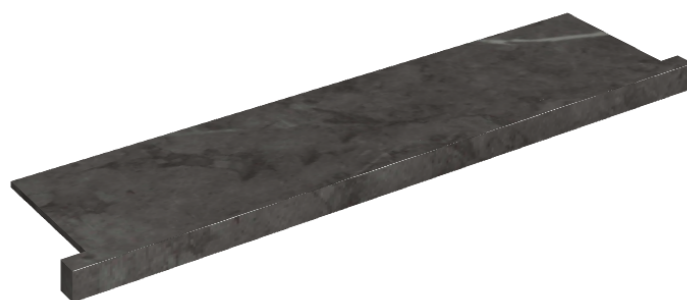

SCHEMA DI CONFIGURAZIONE

Cod. art.: 620890000002

Horizon

Window Sill With Horns

120

Rivestimento del
prodottoCharme Evo Antracite
Matt

I colori e le altre caratteristiche estetiche delle piastrelle presenti nelle illustrazioni presenti sul sito sono puramente indicativi. Guarda sempre i campioni di persona prima dell'acquisto.