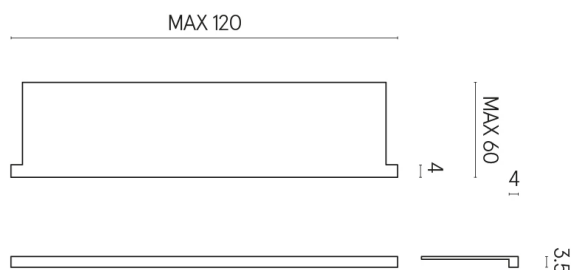

SCHEDA DI CONFIGURAZIONE

Cod. art.: 620890000002

Horizon

Window Sill With Horns

120

Rivestimento del
prodotto
Millennium Black Matt

I colori e le altre caratteristiche estetiche delle piastrelle presenti nelle illustrazioni presenti sul sito sono puramente indicativi. Guarda sempre i campioni di persona prima dell'acquisto.