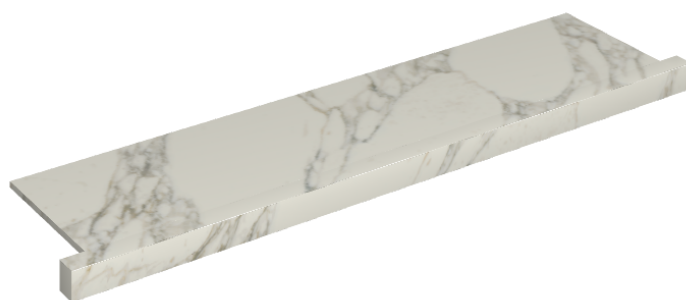

SCHEDA DI CONFIGURAZIONE

Cod. art.: 620890000002

Horizon

Window Sill With Horns

120

Rivestimento del
prodotto

Charme Deluxe
Arabescato White
Matt

I colori e le altre caratteristiche estetiche delle piastrelle presenti nelle illustrazioni presenti sul sito sono puramente indicativi. Guarda sempre i campioni di persona prima dell'acquisto.