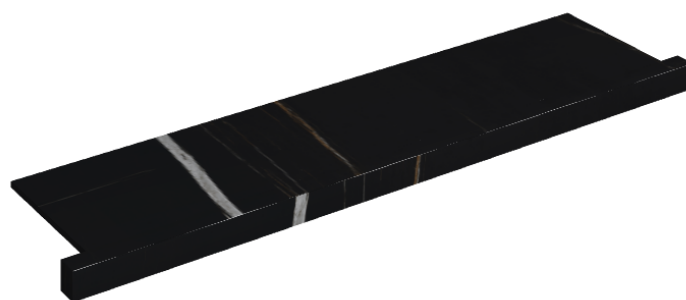

SCHEDA DI CONFIGURAZIONE

Cod. art.: 620890000002

Horizon

Window Sill With Horns

120

Rivestimento del prodotto

Charme Deluxe
Sahara Noir Matt

I colori e le altre caratteristiche estetiche delle piastrelle presenti nelle illustrazioni presenti sul sito sono puramente indicativi. Guarda sempre i campioni di persona prima dell'acquisto.