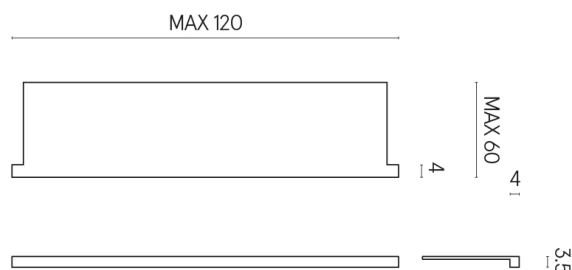

SCHEDA DI CONFIGURAZIONE

Cod. art.: 620890000002

Horizon

Window Sill With Horns

120

Rivestimento del
prodotto
Metropolis Absolut
Silver Matt

I colori e le altre caratteristiche estetiche delle piastrelle presenti nelle illustrazioni presenti sul sito sono puramente indicativi. Guarda sempre i campioni di persona prima dell'acquisto.