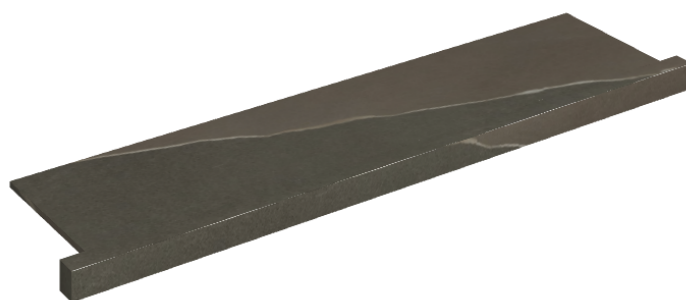

SCHEDA DI CONFIGURAZIONE

Cod. art.: 620890000002

Horizon

Window Sill With Horns

120

Rivestimento del prodotto
Metropolis Arcadia
Brown Matt

I colori e le altre caratteristiche estetiche delle piastrelle presenti nelle illustrazioni presenti sul sito sono puramente indicativi. Guarda sempre i campioni di persona prima dell'acquisto.