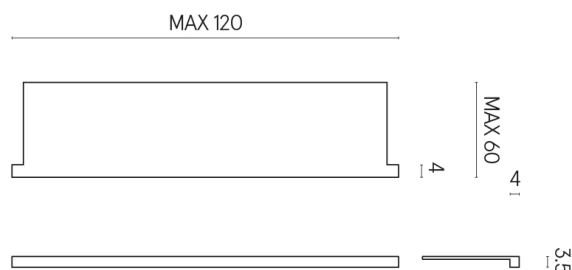

SCHEDA DI CONFIGURAZIONE

Cod. art.: 620890000002

Horizon

Window Sill With Horns

120

Rivestimento del prodotto
Metropolis Arcadia
Brown Matt

I colori e le altre caratteristiche estetiche delle piastrelle presenti nelle illustrazioni presenti sul sito sono puramente indicativi. Guarda sempre i campioni di persona prima dell'acquisto.