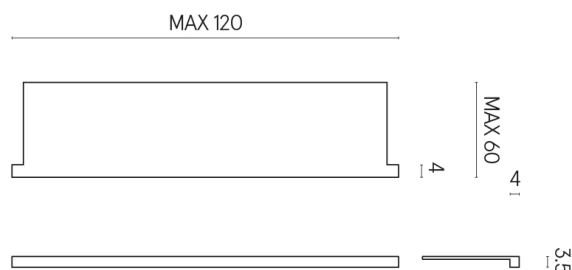

SCHEDA DI CONFIGURAZIONE

Cod. art.: 620890000002

Horizon

Window Sill With Horns

120

Rivestimento del
prodotto
Metropolis Arcadia
Brown Matt

I colori e le altre caratteristiche estetiche delle piastrelle presenti nelle illustrazioni presenti sul sito sono puramente indicativi. Guarda sempre i campioni di persona prima dell'acquisto.