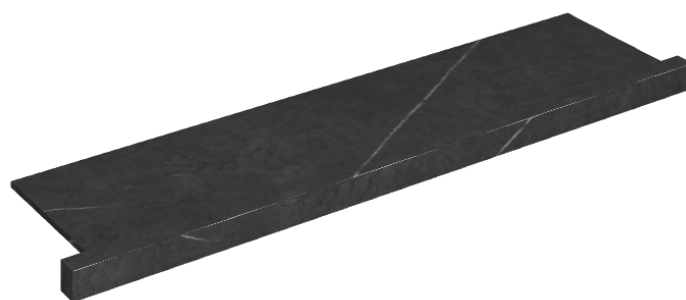

SCHEDA DI CONFIGURAZIONE

Cod. art.: 620890000002

Horizon

Window Sill With Horns

120

Rivestimento del
prodotto
Metropolis Imperial
Black Matt

I colori e le altre caratteristiche estetiche delle piastrelle presenti nelle illustrazioni presenti sul sito sono puramente indicativi. Guarda sempre i campioni di persona prima dell'acquisto.