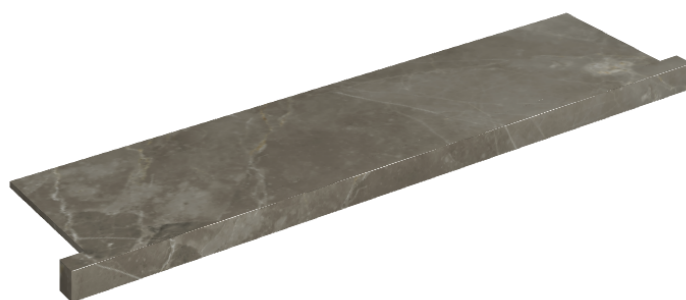

SCHEDA DI CONFIGURAZIONE

Cod. art.: 620890000002

Horizon

Window Sill With Horns

120

Rivestimento del prodotto

Stellaris Tuscania Grey Matt

I colori e le altre caratteristiche estetiche delle piastrelle presenti nelle illustrazioni presenti sul sito sono puramente indicativi. Guarda sempre i campioni di persona prima dell'acquisto.