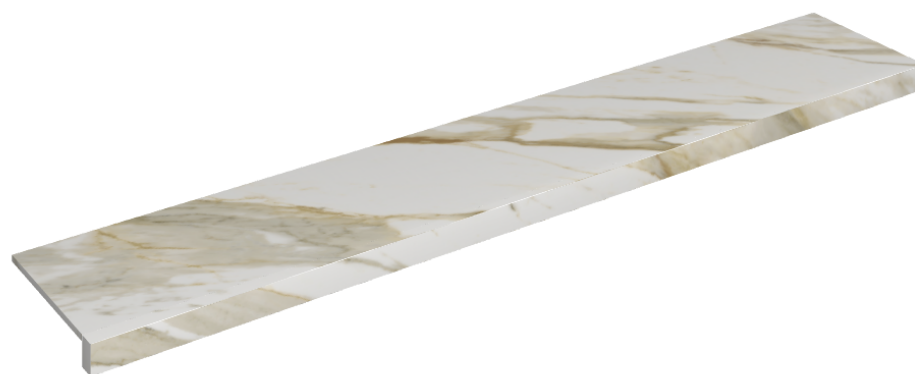

## Window Sill 160

**Rivestimento del  
prodotto**Stellaris Calacatta  
Gold Matt

I colori e le altre caratteristiche estetiche delle piastrelle presenti nelle illustrazioni presenti sul sito sono puramente indicativi. Guarda sempre i campioni di persona prima dell'acquisto.