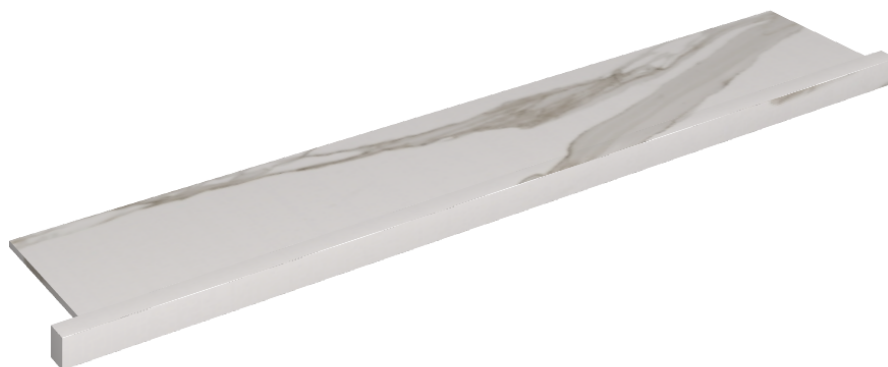

SCHEMA DI CONFIGURAZIONE

Cod. art.: 620890000004

Horizon

Window Sill With Horns 160

**Rivestimento del
prodotto**Charme Evo
Calacatta Matt

I colori e le altre caratteristiche estetiche delle piastrelle presenti nelle illustrazioni presenti sul sito sono puramente indicativi. Guarda sempre i campioni di persona prima dell'acquisto.