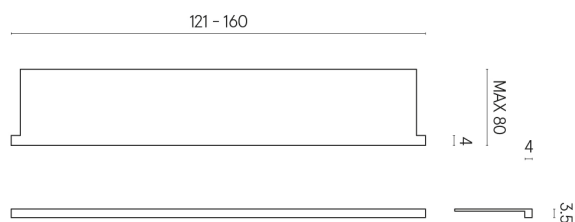

SCHEMA DI CONFIGURAZIONE

Cod. art.: 620890000004

Horizon

Window Sill With Horns

160

Rivestimento del
prodottoSkyfall Bianco
Paradiso Matt

I colori e le altre caratteristiche estetiche delle piastrelle presenti nelle illustrazioni presenti sul sito sono puramente indicativi. Guarda sempre i campioni di persona prima dell'acquisto.