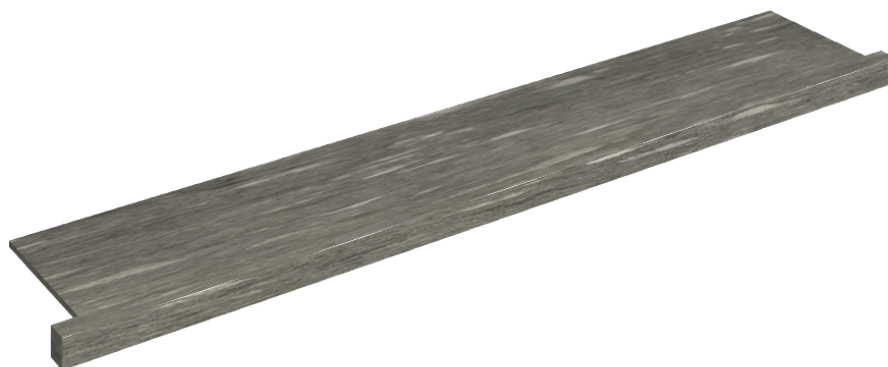

## Window Sill With Horns

### 160

Rivestimento del  
prodotto

Skyfall Grigio Alpino  
Matt

I colori e le altre caratteristiche estetiche delle piastrelle presenti nelle illustrazioni presenti sul sito sono puramente indicativi. Guarda sempre i campioni di persona prima dell'acquisto.