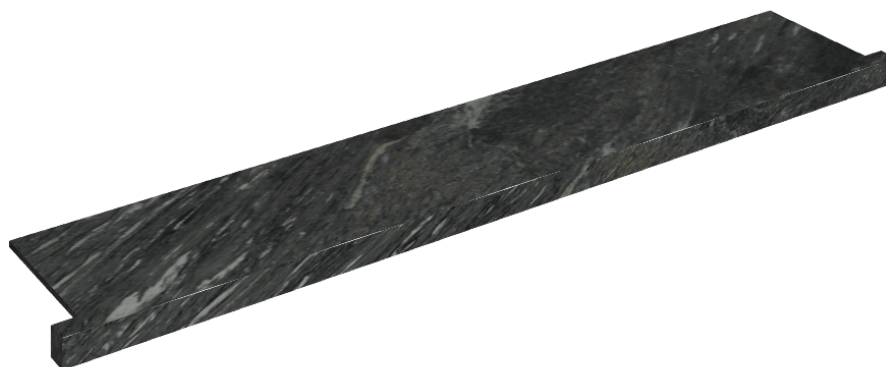

SCHEDA DI CONFIGURAZIONE

Cod. art.: 620890000004

Horizon

Window Sill With Horns

160

Rivestimento del
prodotto

Skyfall Nero Smeraldo
Matt

I colori e le altre caratteristiche estetiche delle piastrelle presenti nelle illustrazioni presenti sul sito sono puramente indicativi. Guarda sempre i campioni di persona prima dell'acquisto.