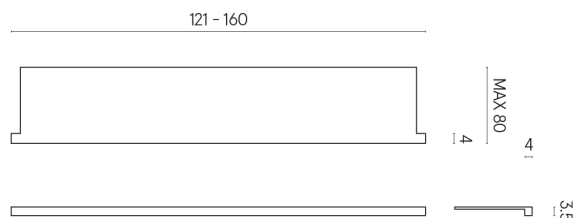

SCHEDA DI CONFIGURAZIONE

Cod. art.: 620890000004

Horizon

Window Sill With Horns

160

Rivestimento del
prodotto

Skyfall Nero Smeraldo
Matt

I colori e le altre caratteristiche estetiche delle piastrelle presenti nelle illustrazioni presenti sul sito sono puramente indicativi. Guarda sempre i campioni di persona prima dell'acquisto.