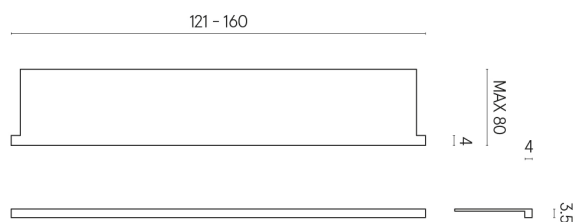

SCHEDA DI CONFIGURAZIONE

Cod. art.: 620890000004

Horizon

Window Sill With Horns

160

Rivestimento del
prodotto

Charme Deluxe
Sahara Noir Matt

I colori e le altre caratteristiche estetiche delle piastrelle presenti nelle illustrazioni presenti sul sito sono puramente indicativi. Guarda sempre i campioni di persona prima dell'acquisto.