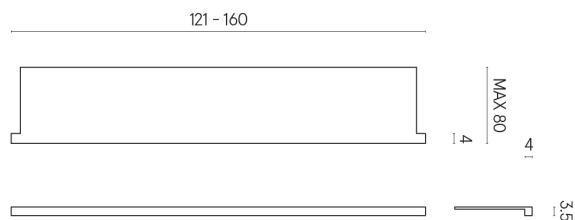

SCHEDA DI CONFIGURAZIONE

Cod. art.: 620890000004

Horizon

Window Sill With Horns

160

Rivestimento del
prodotto

Charme Deluxe
Emperador Dark Matt

I colori e le altre caratteristiche estetiche delle piastrelle presenti nelle illustrazioni presenti sul sito sono puramente indicativi. Guarda sempre i campioni di persona prima dell'acquisto.