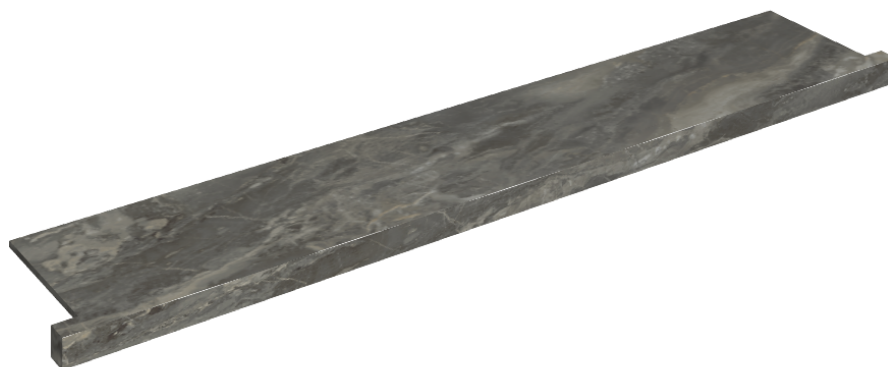

SCHEDA DI CONFIGURAZIONE

Cod. art.: 620890000004

Horizon

Window Sill With Horns

160

Rivestimento del
prodottoCharme Deluxe Grigio
Orobico Matt

I colori e le altre caratteristiche estetiche delle piastrelle presenti nelle illustrazioni presenti sul sito sono puramente indicativi. Guarda sempre i campioni di persona prima dell'acquisto.