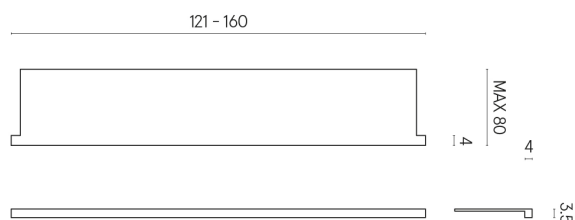

SCHEDA DI CONFIGURAZIONE

Cod. art.: 620890000004

Horizon

Window Sill With Horns

160

Rivestimento del
prodotto

Charme Advance
Alabastro White Matt

I colori e le altre caratteristiche estetiche delle piastrelle presenti nelle illustrazioni presenti sul sito sono puramente indicativi. Guarda sempre i campioni di persona prima dell'acquisto.