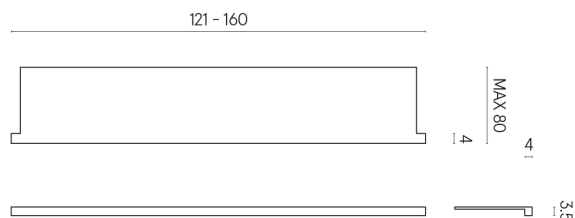

SCHEMA DI CONFIGURAZIONE

Cod. art.: 620890000004

Horizon

Window Sill With Horns

160

Rivestimento del
prodottoCharme Advance
Palissandro Dark Lux

I colori e le altre caratteristiche estetiche delle piastrelle presenti nelle illustrazioni presenti sul sito sono puramente indicativi. Guarda sempre i campioni di persona prima dell'acquisto.