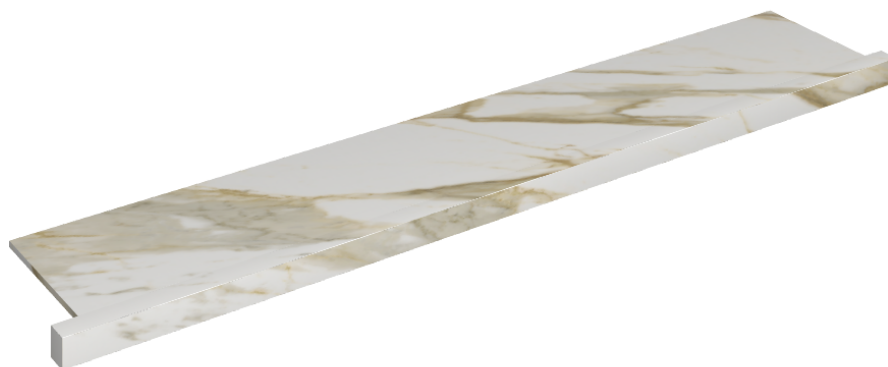

SCHEDA DI CONFIGURAZIONE

Cod. art.: 620890000004

Horizon

Window Sill With Horns

160

Rivestimento del
prodotto

Stellaris Calacatta
Gold Matt

I colori e le altre caratteristiche estetiche delle piastrelle presenti nelle illustrazioni presenti sul sito sono puramente indicativi. Guarda sempre i campioni di persona prima dell'acquisto.