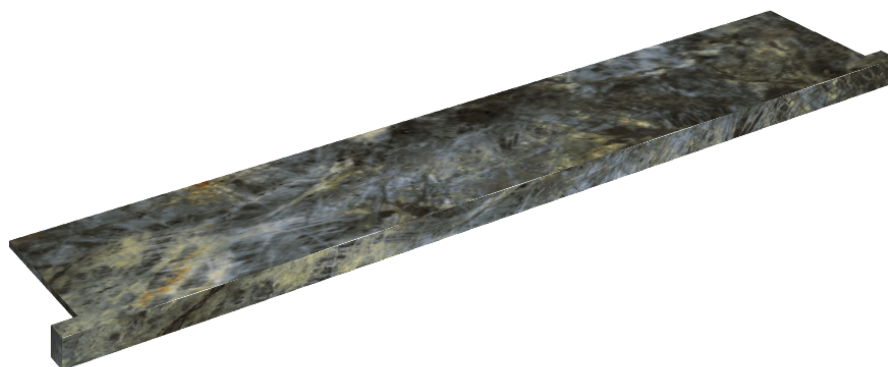

SCHEDA DI CONFIGURAZIONE

Cod. art.: 620890000004

Horizon

Window Sill With Horns

160

Rivestimento del
prodotto

Stellaris Madagascar
Dark Matt

I colori e le altre caratteristiche estetiche delle piastrelle presenti nelle illustrazioni presenti sul sito sono puramente indicativi. Guarda sempre i campioni di persona prima dell'acquisto.