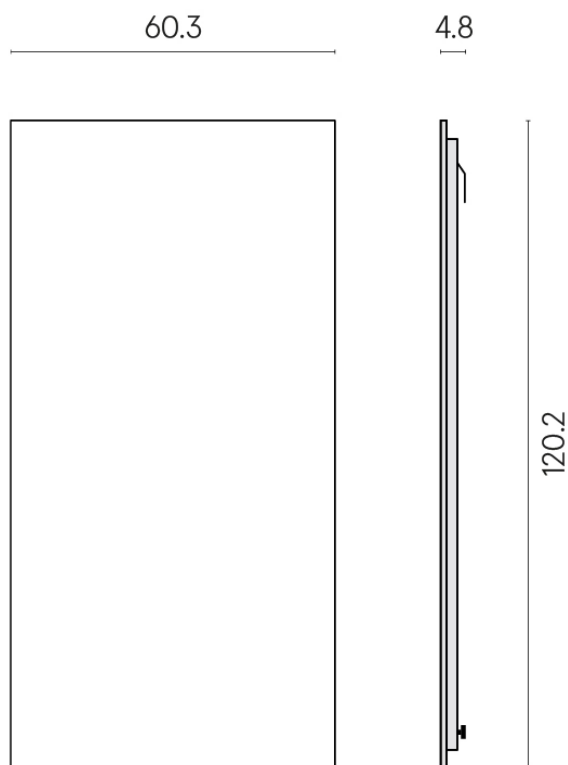

SCHEMA DI CONFIGURAZIONE

Cod. art.: 620880000001

Frame

Electric Radiator 120

Rivestimento del
prodottoCharme Extra Silver
Matt

I colori e le altre caratteristiche estetiche delle piastrelle presenti nelle illustrazioni presenti sul sito sono puramente indicativi. Guarda sempre i campioni di persona prima dell'acquisto.