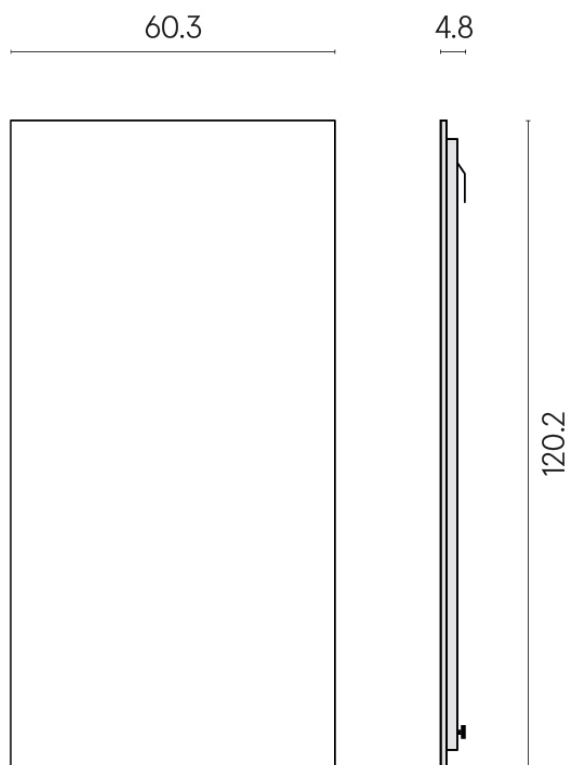

SCHEMA DI CONFIGURAZIONE

Cod. art.: 620880000001

Frame

Electric Radiator 120

Rivestimento del
prodottoCharme Deluxe
Bianco Michelangelo
Matt

I colori e le altre caratteristiche estetiche delle piastrelle presenti nelle illustrazioni presenti sul sito sono puramente indicativi. Guarda sempre i campioni di persona prima dell'acquisto.