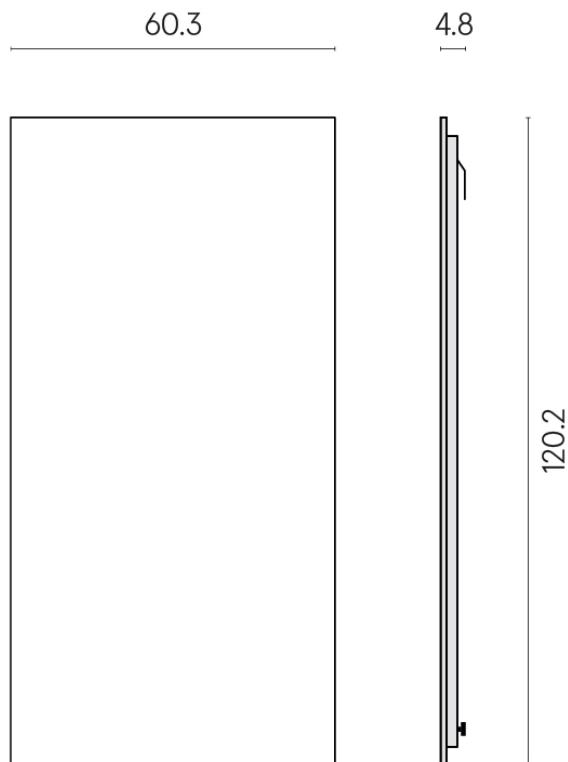

Cod. art.: 620880000001

Frame

Electric Radiator 120

Rivestimento del prodotto

Charme Deluxe Sahara Noir Matt

I colori e le altre caratteristiche estetiche delle piastrelle presenti nelle illustrazioni presenti sul sito sono puramente indicativi. Guarda sempre i campioni di persona prima dell'acquisto.