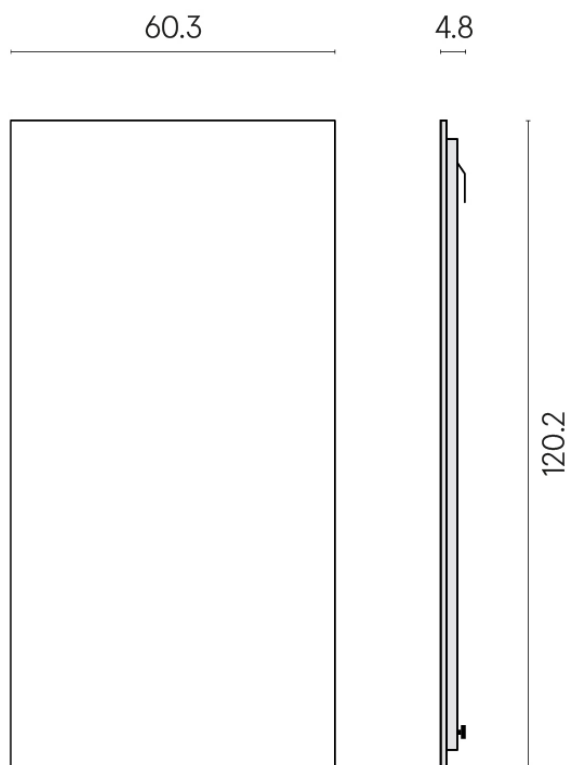

SCHEMA DI CONFIGURAZIONE

Cod. art.: 620880000001

Frame

Electric Radiator 120

Rivestimento del
prodottoCharme Advance
Elegant Brown Lux

I colori e le altre caratteristiche estetiche delle piastrelle presenti nelle illustrazioni presenti sul sito sono puramente indicativi. Guarda sempre i campioni di persona prima dell'acquisto.