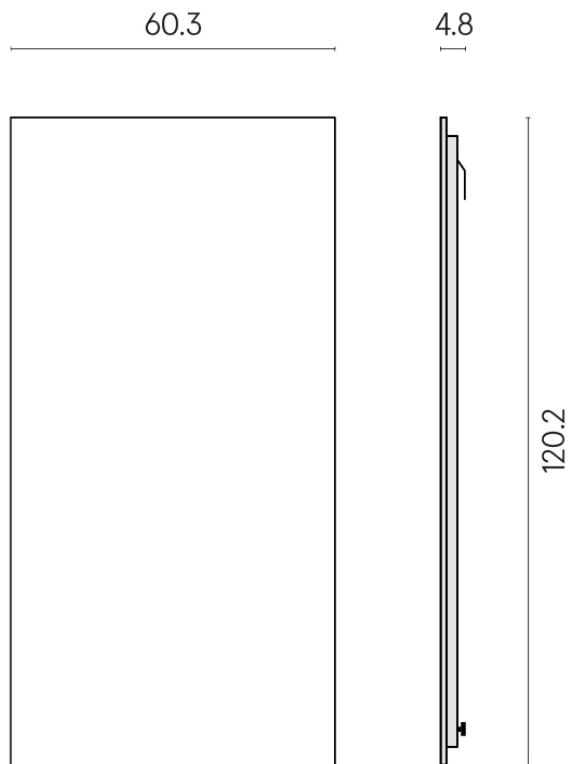

Cod. art.: 620880000001

Frame

Electric Radiator 120

Rivestimento del
prodotto

Metropolis Glass Sand
Lux

I colori e le altre caratteristiche estetiche delle piastrelle presenti nelle illustrazioni presenti sul sito sono puramente indicativi. Guarda sempre i campioni di persona prima dell'acquisto.