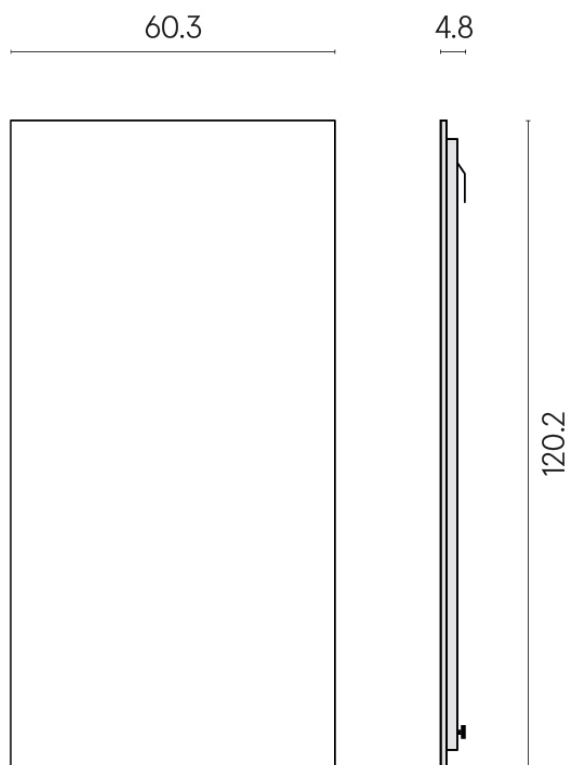

SCHEDA DI CONFIGURAZIONE

Cod. art.: 620880000001

Frame

Electric Radiator 120

Rivestimento del
prodottoMetropolis Graphtie
Dark Matt

I colori e le altre caratteristiche estetiche delle piastrelle presenti nelle illustrazioni presenti sul sito sono puramente indicativi. Guarda sempre i campioni di persona prima dell'acquisto.