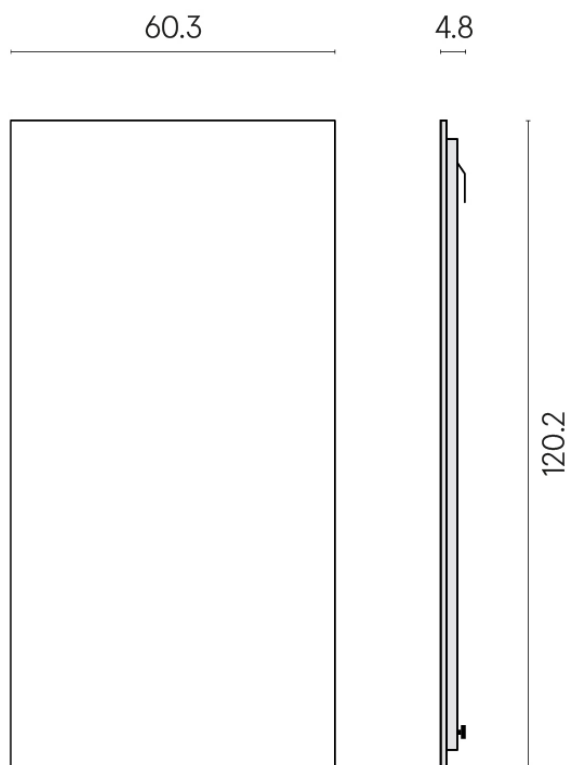

SCHEDA DI CONFIGURAZIONE

Cod. art.: 620880000001

Frame

Electric Radiator 120

Rivestimento del
prodotto

Metropolis Imperial
Black Matt

I colori e le altre caratteristiche estetiche delle piastrelle presenti nelle illustrazioni presenti sul sito sono puramente indicativi. Guarda sempre i campioni di persona prima dell'acquisto.