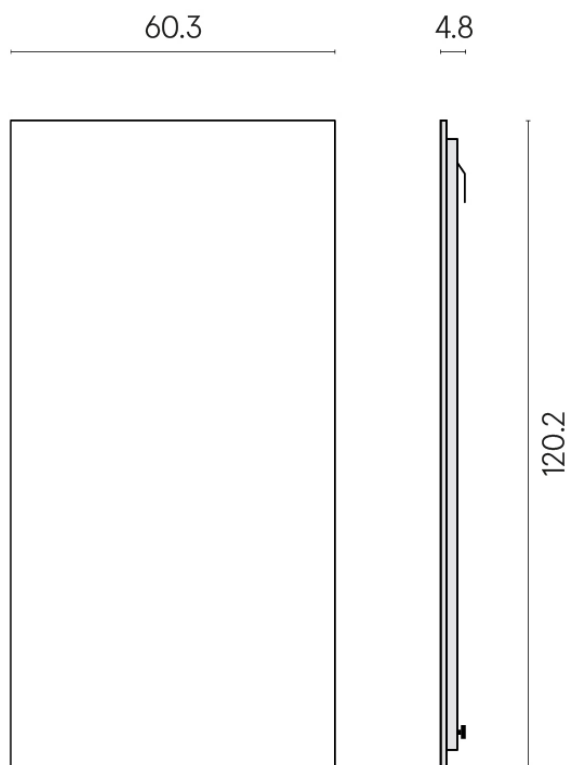

SCHEMA DI CONFIGURAZIONE

Cod. art.: 620880000001

Frame

Electric Radiator 120

Rivestimento del
prodottoStellaris Precious
Black Matt

I colori e le altre caratteristiche estetiche delle piastrelle presenti nelle illustrazioni presenti sul sito sono puramente indicativi. Guarda sempre i campioni di persona prima dell'acquisto.