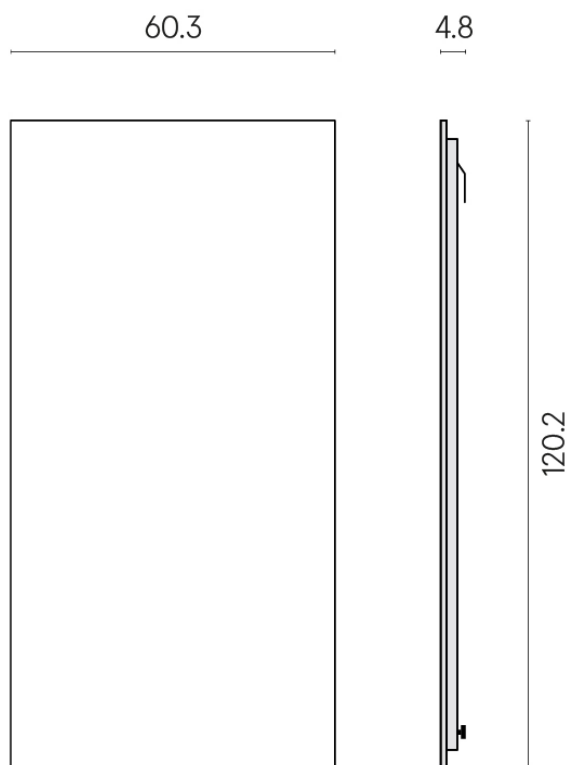

SCHEMA DI CONFIGURAZIONE

Cod. art.: 620880000001

Frame

Electric Radiator 120

Rivestimento del
prodottoMateria Titanio Honed
Satin

I colori e le altre caratteristiche estetiche delle piastrelle presenti nelle illustrazioni presenti sul sito sono puramente indicativi. Guarda sempre i campioni di persona prima dell'acquisto.