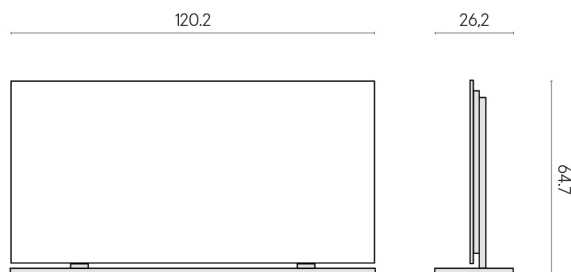

SCHEDA DI CONFIGURAZIONE

Cod. art.: 620880000002

Frame

Electric Radiator 120 + Support

Rivestimento del prodotto

Millennium Dust Matt

I colori e le altre caratteristiche estetiche delle piastrelle presenti nelle illustrazioni presenti sul sito sono puramente indicativi. Guarda sempre i campioni di persona prima dell'acquisto.