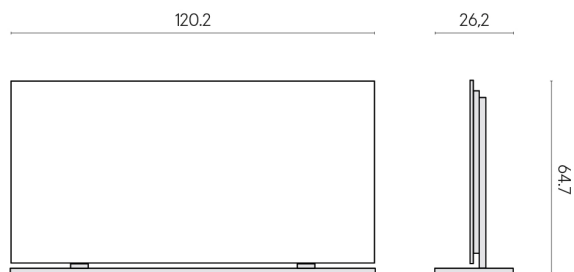

SCHEDA DI CONFIGURAZIONE

Cod. art.: 620880000002

Frame

Electric Radiator 120 + Support

Rivestimento del prodotto

Millennium Silver Matt

I colori e le altre caratteristiche estetiche delle piastrelle presenti nelle illustrazioni presenti sul sito sono puramente indicativi. Guarda sempre i campioni di persona prima dell'acquisto.