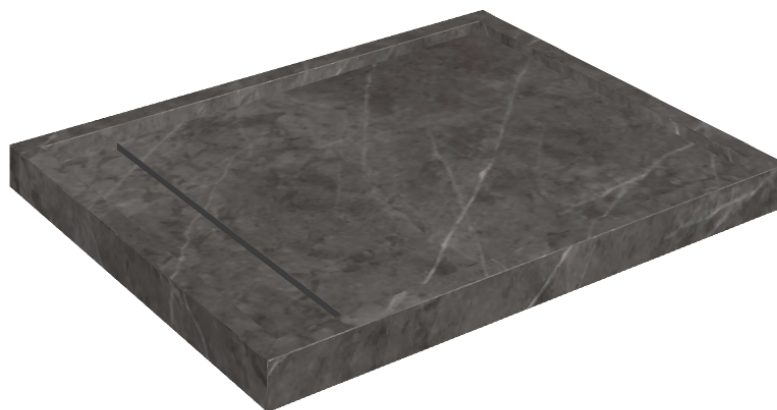

Cod. art.: 620820000002

Diamond

Shower Tray 100

**Rivestimento del
prodotto**Charme Evo Antracite
Matt

I colori e le altre caratteristiche estetiche delle piastrelle presenti nelle illustrazioni presenti sul sito sono puramente indicativi. Guarda sempre i campioni di persona prima dell'acquisto.