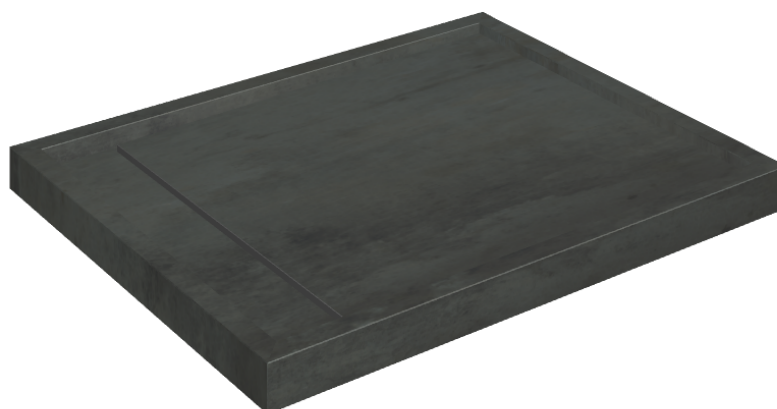

Cod. art.: 620820000002

Diamond

Shower Tray 100

Rivestimento del
prodotto

Surface Steel Matt

I colori e le altre caratteristiche estetiche delle piastrelle presenti nelle illustrazioni presenti sul sito sono puramente indicativi. Guarda sempre i campioni di persona prima dell'acquisto.