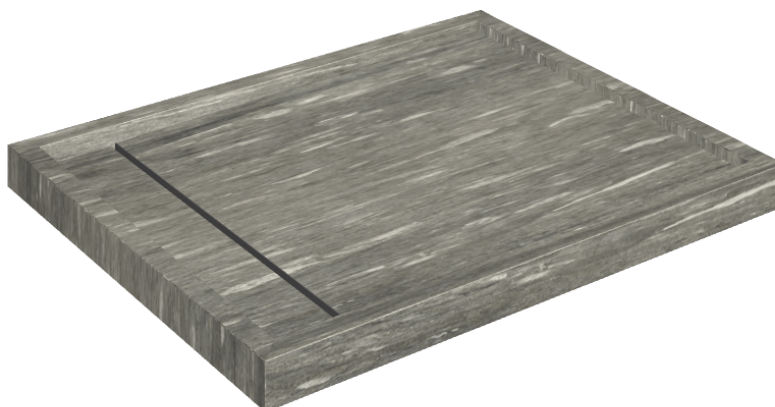

Cod. art.: 620820000002

Diamond

Shower Tray 100

Rivestimento del
prodotto

Skyfall Grigio Alpino
Matt

I colori e le altre caratteristiche estetiche delle piastrelle presenti nelle illustrazioni presenti sul sito sono puramente indicativi. Guarda sempre i campioni di persona prima dell'acquisto.