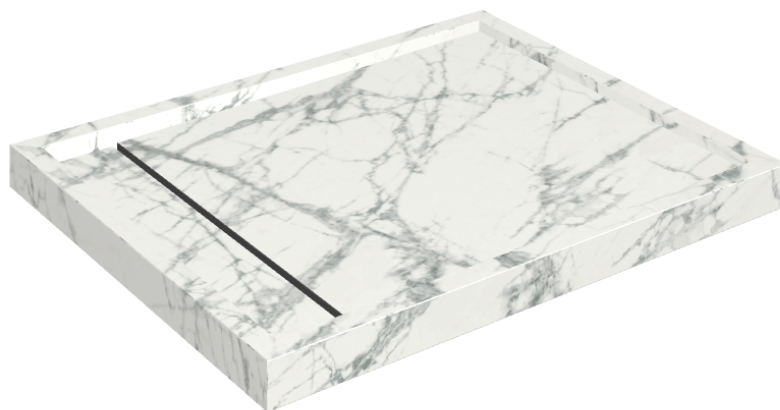

SCHEDA DI CONFIGURAZIONE

Cod. art.: 620820000002

Diamond

Shower Tray 100

**Rivestimento del
prodotto**Charme Deluxe
Invisible White Matt

I colori e le altre caratteristiche estetiche delle piastrelle presenti nelle illustrazioni presenti sul sito sono puramente indicativi. Guarda sempre i campioni di persona prima dell'acquisto.