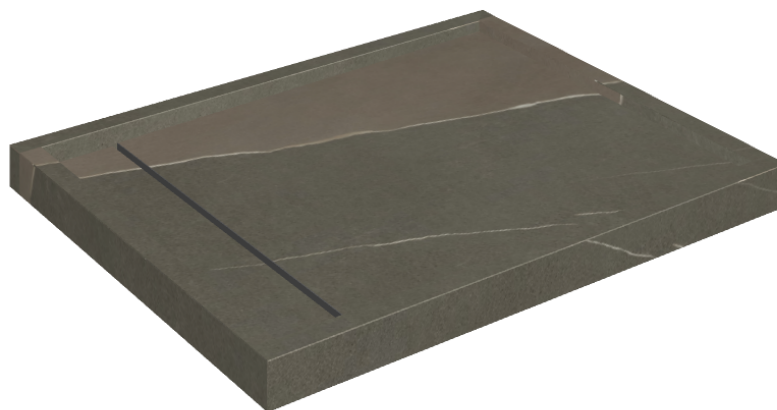

Cod. art.: 620820000002

Diamond

Shower Tray 100

**Rivestimento del
prodotto**Metropolis Arcadia
Brown Matt

I colori e le altre caratteristiche estetiche delle piastrelle presenti nelle illustrazioni presenti sul sito sono puramente indicativi. Guarda sempre i campioni di persona prima dell'acquisto.