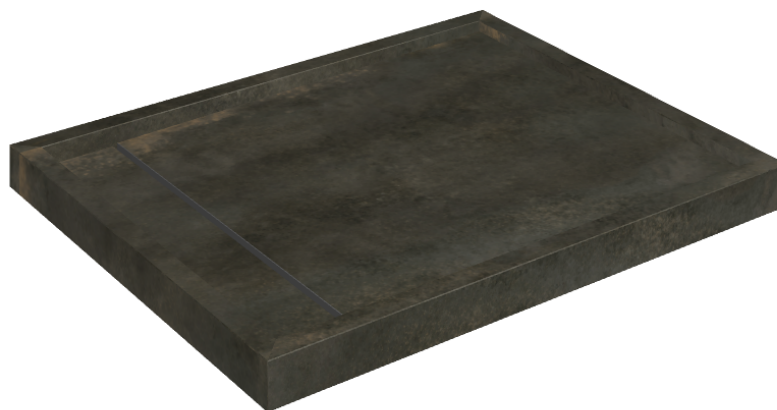

SCHEDA DI CONFIGURAZIONE

Cod. art.: 620820000002

Diamond

Shower Tray 100

Rivestimento del
prodottoContinuum Brass
Dark Honed

I colori e le altre caratteristiche estetiche delle piastrelle presenti nelle illustrazioni presenti sul sito sono puramente indicativi. Guarda sempre i campioni di persona prima dell'acquisto.