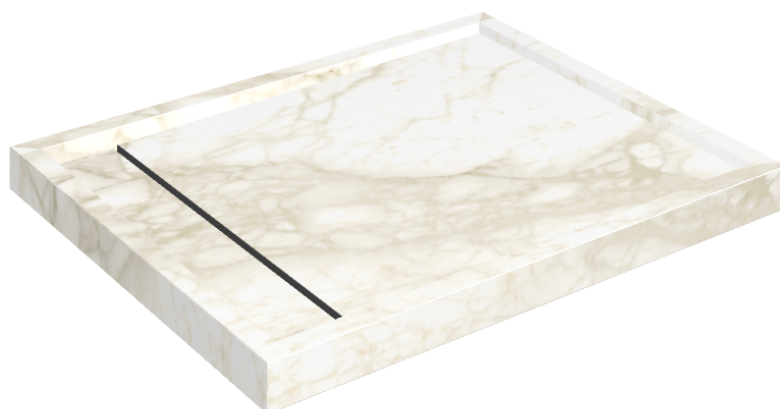

# Diamond

## Shower Tray 100

Rivestimento del  
prodotto

Eternum Carrara Lux

I colori e le altre caratteristiche estetiche delle piastrelle presenti nelle illustrazioni presenti sul sito sono puramente indicativi. Guarda sempre i campioni di persona prima dell'acquisto.