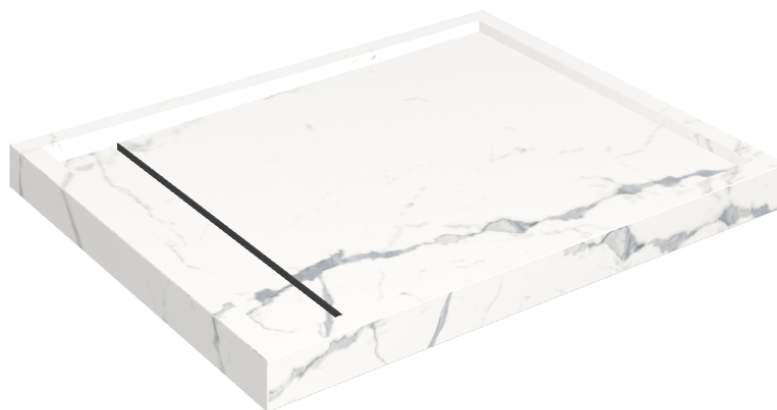

SCHEMA DI CONFIGURAZIONE

Cod. art.: 620820000002

Diamond

Shower Tray 100

**Rivestimento del
prodotto**Stellaris Statuario
White Matt

I colori e le altre caratteristiche estetiche delle piastrelle presenti nelle illustrazioni presenti sul sito sono puramente indicativi. Guarda sempre i campioni di persona prima dell'acquisto.