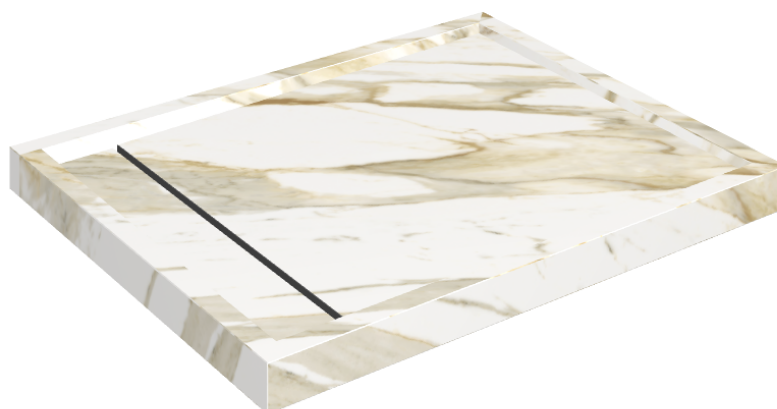

Cod. art.: 620820000002

Diamond

Shower Tray 100

Rivestimento del
prodotto

Stellaris Calacatta
Gold Matt

I colori e le altre caratteristiche estetiche delle piastrelle presenti nelle illustrazioni presenti sul sito sono puramente indicativi. Guarda sempre i campioni di persona prima dell'acquisto.