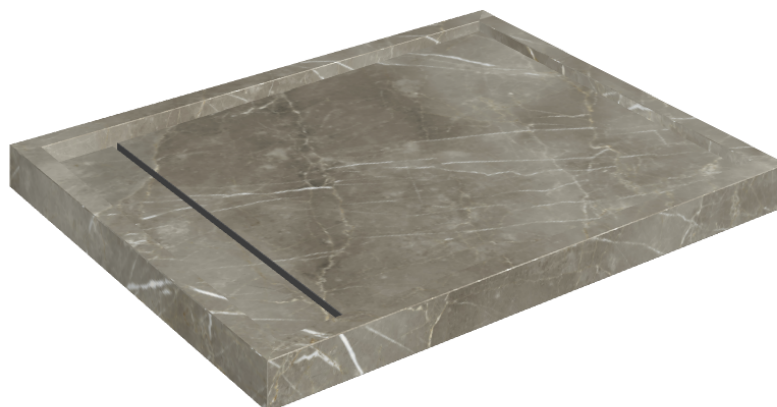

# Diamond

## Shower Tray 100

Rivestimento del  
prodotto

Stellaris Tuscania  
Grey Matt

I colori e le altre caratteristiche estetiche delle piastrelle presenti nelle illustrazioni presenti sul sito sono puramente indicativi. Guarda sempre i campioni di persona prima dell'acquisto.