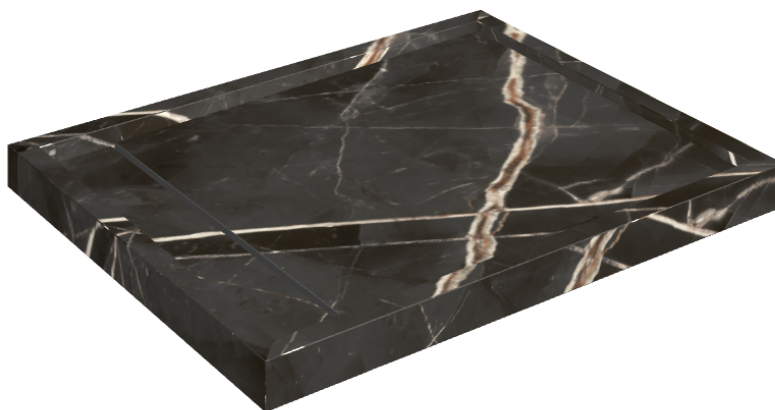

Cod. art.: 620820000002

Diamond

Shower Tray 100

Rivestimento del
prodotto

Stellaris Precious
Black Matt

I colori e le altre caratteristiche estetiche delle piastrelle presenti nelle illustrazioni presenti sul sito sono puramente indicativi. Guarda sempre i campioni di persona prima dell'acquisto.