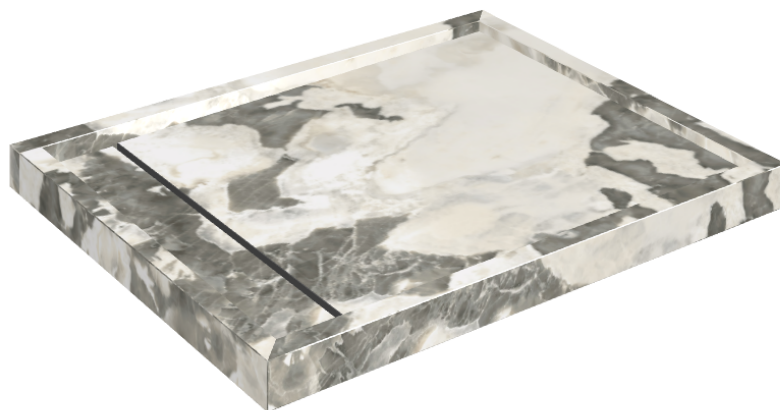

# Diamond

## Shower Tray 100

**Rivestimento del  
prodotto**Stellaris Dover Light  
Matt

I colori e le altre caratteristiche estetiche delle piastrelle presenti nelle illustrazioni presenti sul sito sono puramente indicativi. Guarda sempre i campioni di persona prima dell'acquisto.