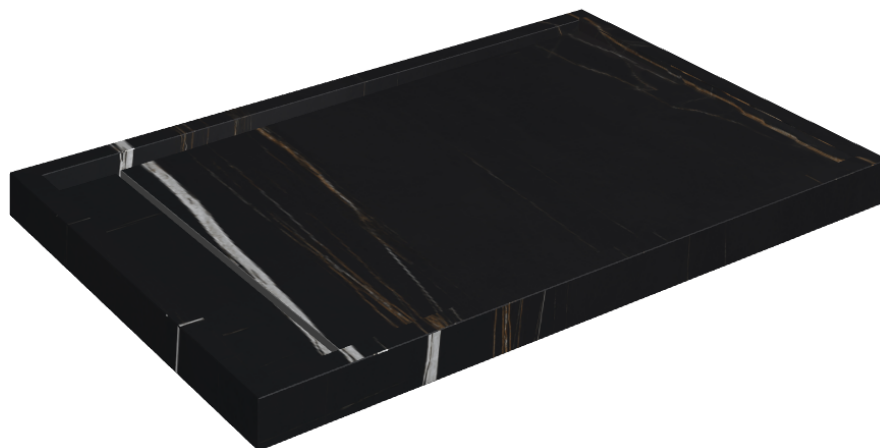

SCHEDA DI CONFIGURAZIONE

Cod. art.: 620820000003

Diamond

Shower Tray 120

Rivestimento del
prodotto

Charme Deluxe
Sahara Noir Matt

I colori e le altre caratteristiche estetiche delle piastrelle presenti nelle illustrazioni presenti sul sito sono puramente indicativi. Guarda sempre i campioni di persona prima dell'acquisto.